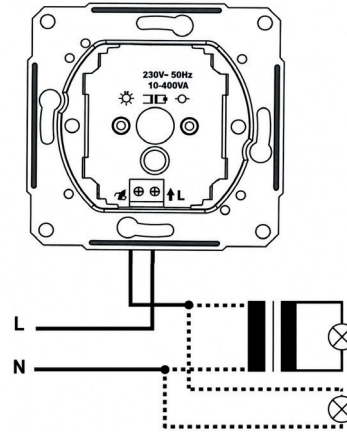

Ritä

Candela

600W - 1000W RL Dimmer
Technical Specifications :

2-Year Warranty

Input Voltage	230 VAC
Frequency	50 Hz
Flament Lamps / Halogen Lamps	50-500VA / 60-600VA / 100-1000VA max. 500W/max. 600W/max.1000W
Unit Gross / Net Weight (g)	0,115 g / 0,101 g
Unit Volume (m³)	0,00055 m ³
Box / Carton Qty.	8 / 80
Box / Carton Dimensions (mm)	253X155X96 / 320X505X260