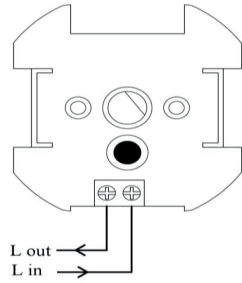

Ritä

Candela

600W - 1000W RL Dimmer
Technical Specifications :

2-Year Warranty

Input Voltage	230 VAC
Frequency	50 Hz
Flament Lamps / Halogen Lamps	50-500VA / 60-600VA / 100-1000VA max. 500W/max. 600W/max.1000W
Unit Gross / Net Weight (g)	0,115 g / 0,101 g
Unit Volume (m³)	0,00055 m ³
Box / Carton Qty.	8 / 80
Box / Carton Dimensions (mm)	253X155X96 / 320X505X260