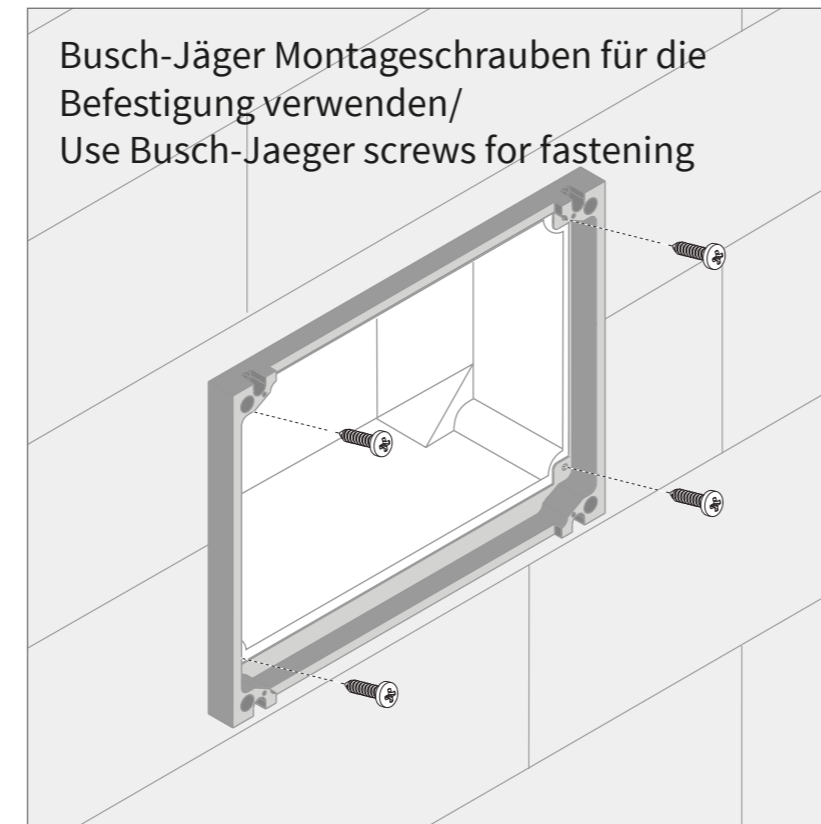

Adapter für die Unterputzdose des Busch-ComfortPanel 8136-0 Adapter for the Flush-Mounted Box of the Busch-ComfortPanel 8136-0

PEAKnx GmbH
Otto-Röhm-Straße 69
64293 Darmstadt

www.peaknx.com
info@peaknx.com